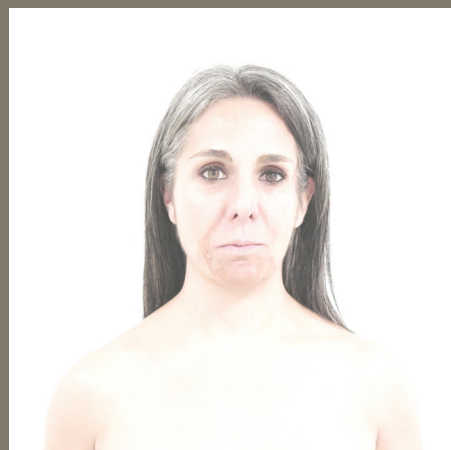

# mujeres que aman

ESCRITA Y DIRIGIDA POR NACHO HEVIA

ALDHA POZO  
ELENA ESCALANTE  
ELENA VERGARA  
LIBERTAD POZO  
NIEVES GONZÁLEZ  
PAZ DÍAZ  
Y LA PERRA GAONA

TODOS LOS  
DOMINGOS  
DE FEBRERO  
A LAS 13:00 H  
EN NAVE 73

Producción de  
FUNDACIÓN INQUIETARTE  
para el programa "Inspira2" con FEDER-Madrid

Audioguía: JOSÉ PASCUAL ABELLÁN  
Interprete en lengua de signos: CARLOS LOMBAO  
Fotografía: JESÚS POZO  
Colaboran  
SILURO CONCEPT  
Música: MUSIC LIBRARY & SFX  
Arreglos sonoros: NO MARK-MARCOS DEL VALLE

# mujeres que aman

TODOS LOS  
DOMINGOS  
DE FEBRERO  
A LAS 13:00 H  
EN NAVE 73

ESCRITA Y DIRIGIDA POR NACHO HEVIA

ALDHA POZO  
ELENA ESCALANTE  
ELENA VERGARA  
LIBERTAD POZO  
NIEVES GONZÁLEZ  
PAZ DÍAZ  
Y LA PERRA GAONA